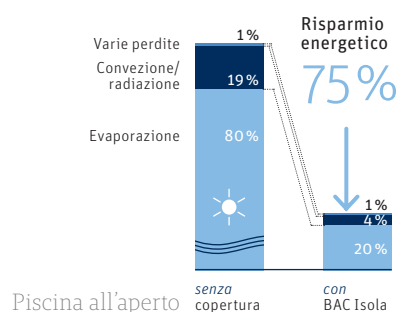

Sistemi di avvolgimento

Maneggevolezza garantita

Per soddisfare le vostre esigenze offriamo diversi sistemi di avvolgimento per la vostra copertura per piscine Isola. Tutte le soluzioni sono realizzate soprapavimento. Sia che il comando sia manuale o elettrico, il peso esiguo di Isola garantisce la massima facilità d'uso per entrambe le varianti.

- *Comando facile – manuale o semiautomatico*
- *Esente da manutenzione*
- *La superficie ultra liscia impedisce l'accumulo di calcare*
- *Possibilità di installazione successiva*
- *La scelta migliore per piscine coperte*

Un modo semplice di risparmiare energia

All'aperto l'acqua rimane più a lungo calda e risparmiate più del 75% dei costi energetici, secondo la temperatura esterna, l'umidità dell'aria e l'intensità del vento. Una evaporazione minima riduce

notevolmente il vostro consumo d'acqua. Ne traggono beneficio anche le piscine coperte, poiché il tempo impiegato dal climatizzatore per deumidificare l'aria ambiente si riduce del 90%.