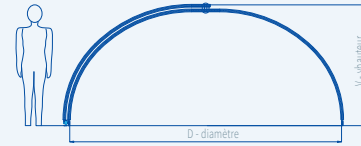

EASY UP + manche à fermeture

Seuil basculant - ouvert

Manche à fermeture

UN VRAI CONFORT – MANIPULATION SUPÉRIEUR DU BLOCAGE **EASY UP**

DETAILS TECHNIQUES - POOL PROGRAM

ELEGANT, ELEGANT NEO™

CORONA™

ORIENT