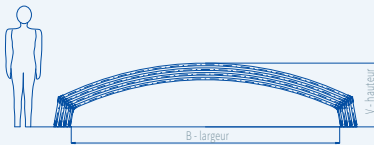

IMPERIA NEO™ - light