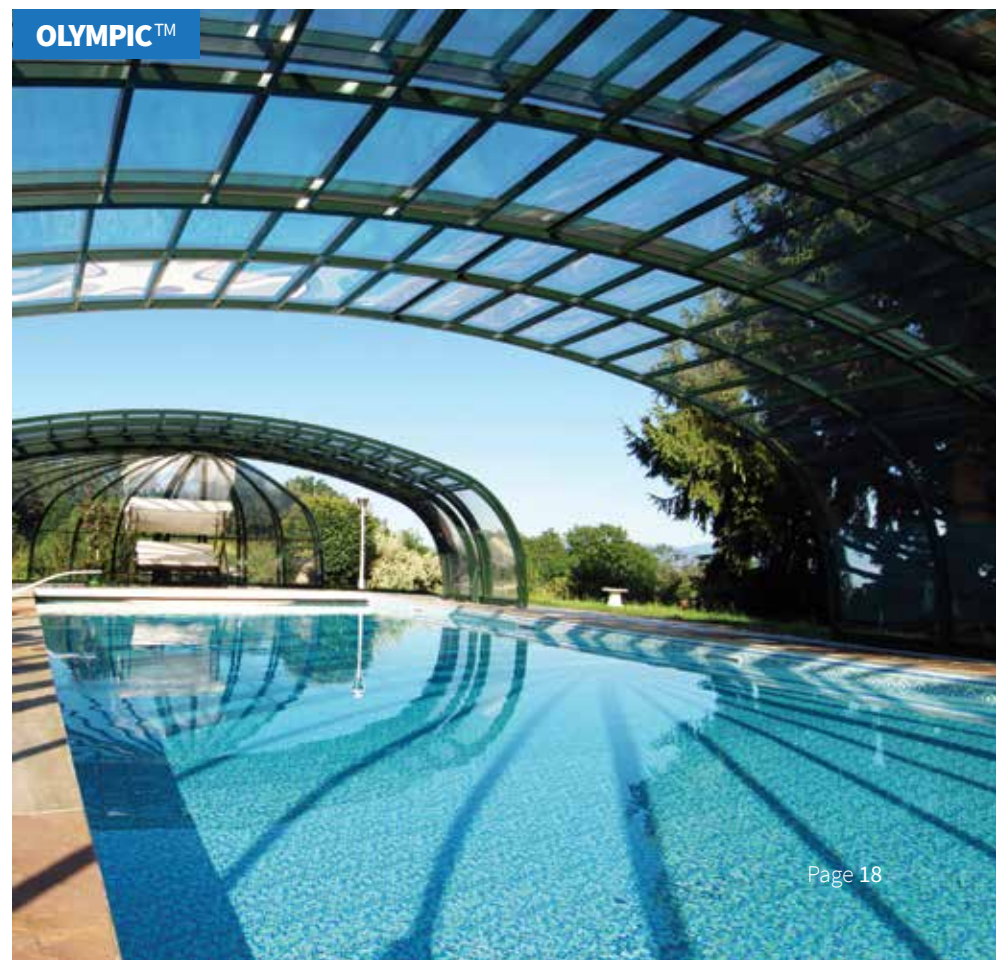

PARAMÈTRES TECHNIQUES

largeur: 5,00 - 11,00 m / hauteur: 2,6 - 3 m
/ longueur selon le souhait du client

OLYMPIC™

OLYMPIC™