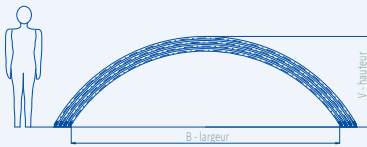

UNIVERSE, UNIVERSE NEO™