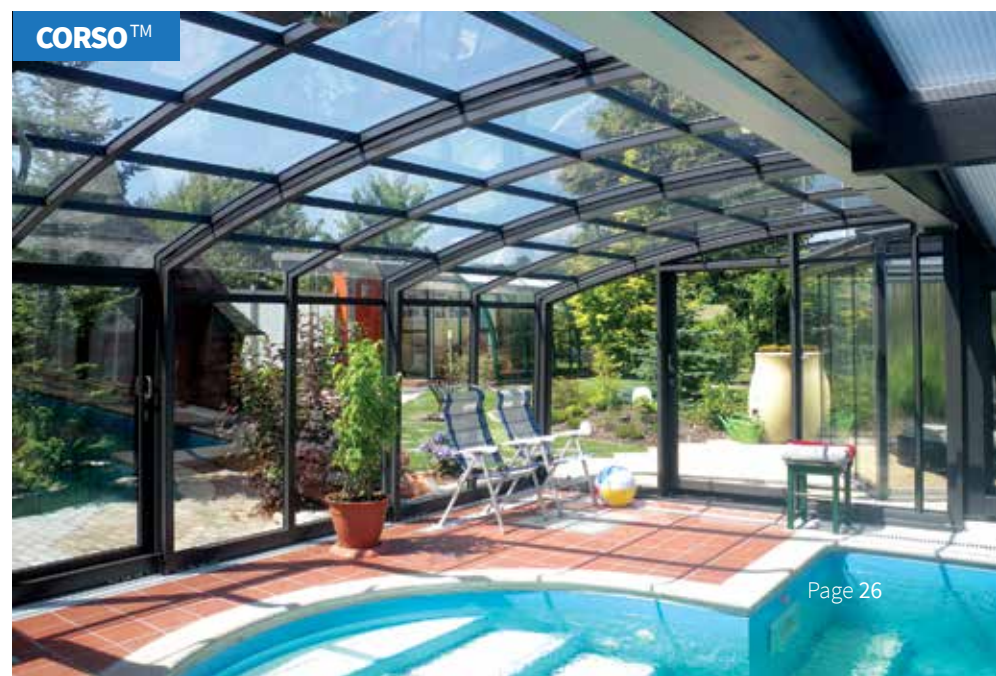

RAVENA

Ce modèle d'abri est la solution optimale pour qui cherche un rapport idéal entre espace et facilité. Il s'agit de la combinaison de côtés verticaux ayant un angle de 80° par rapport au sol et des segments voûtés. La forme de l'abri permet une aisance de circulation le long des 3 côtés de la piscine. Sur la façade, une porte coulissante est proposée. Sur les côtes devant ou derrière peut être installé soit une porte coulissante ou une porte classique. De part sa conception moderne qui lui donne un aspect original cet abri est un modèle très apprécié par notre clientèle.

largeur: 2,00 - 6,50 m / longueur selon le souhait du client

STYLE™

La solution proposée pour couvrir une piscine en utilisant un mur à proximité déjà existant. Le rail supérieur est placé sur le mur et couvre ainsi à la fois le mur et la piscine. Des segments peuvent être déplacés à gauche ou à droite de manière à ce que la piscine soit complètement découverte. Idéal pour les amateurs de forme harmonieuse, cette solution s'intégrera parfaitement à votre maison.

largeur: 5,00 - 8,50 m / longueur et hauteur selon le souhait du client

ABRIS **DE PISCINES ET DE SPAS**

Système des abris Modulaire

CORSO™

CORSO™ GLASS

STYLE™

VERANDA NEO™

ABRIS RETRACTABLE

VERANDA NEO™

Ce modèle convient particulièrement pour couvrir une piscine ou un spa placé(e) à proximité immédiate de votre maison. Les éléments de cet abri se déplacent sur un rail fixé au mur de la maison et sur le dallage. Le système permet une ouverture complète vers l'extérieur.