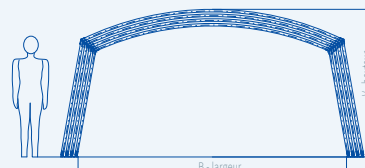

DETAILS TECHNIQUES - POOL PROGRAM

VENEZIA