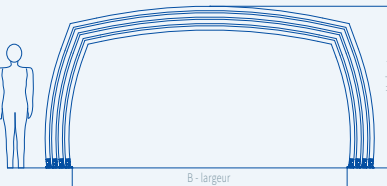

DETAILS TECHNIQUES - POOL PROGRAM

OMEGA™