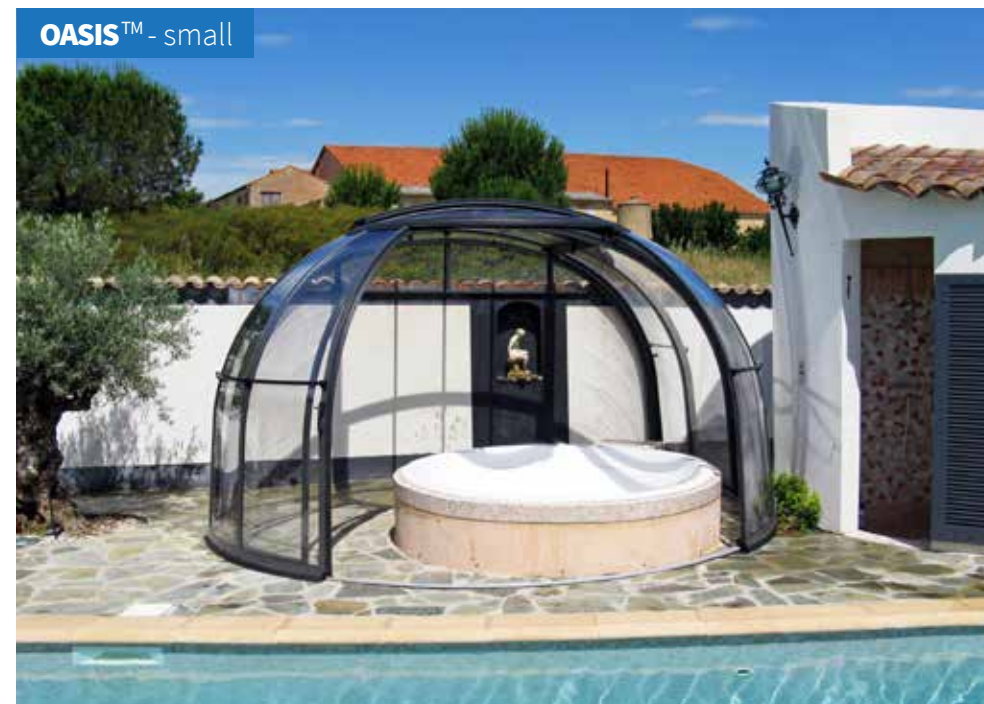

SPA SUNHOUSE®: largeur: 4,11 m / longueur: 6,16 m / hauteur: 2,30 m **SPA GRAND SUNHOUSE®: largeur: 5,0 m / longueur: 8,0 m / hauteur: 2,7 m**

SPA SUNHOUSE®
SPA GRAND SUNHOUSE®

SPA GRAND SUNHOUSE®

SPA SUNHOUSE®

SPA GRAND SUNHOUSE®

ABRIS DE SPAS

OASIS™ - small

L'abri Oasis - small™ assure une meilleure combinaison des qualités des modèles SPA Sunhouse® et des qualités de Veranda NEOTM. Le plus grand avantage de ce modèle est sa construction conçue pour couvrir l'espace en utilisant un mur vertical déjà existant. L'espace ainsi couvert peut servir pour couvrir un SPA ou une petite piscine. Il peut également servir de tonnelle de jardin pour des moments relaxants. Il a un toit ouvrant et une ou deux portes coulissantes. La demi-coupole a une ouverture large et un toit coulissant pour la ventilation. Une variante en polycarbonate en bronze (fumé) protège du rayonnement solaire et règle naturellement la température de l'intérieur sur un niveau confortable.