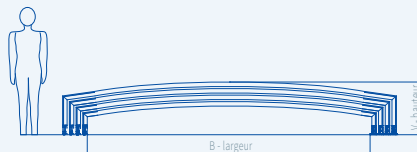

DETAILS TECHNIQUES - POOL PROGRAM

VIVA™