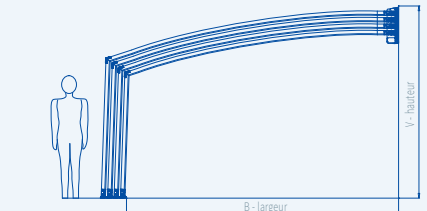

DETAILS TECHNIQUES - POOL PROGRAM

CORSO™