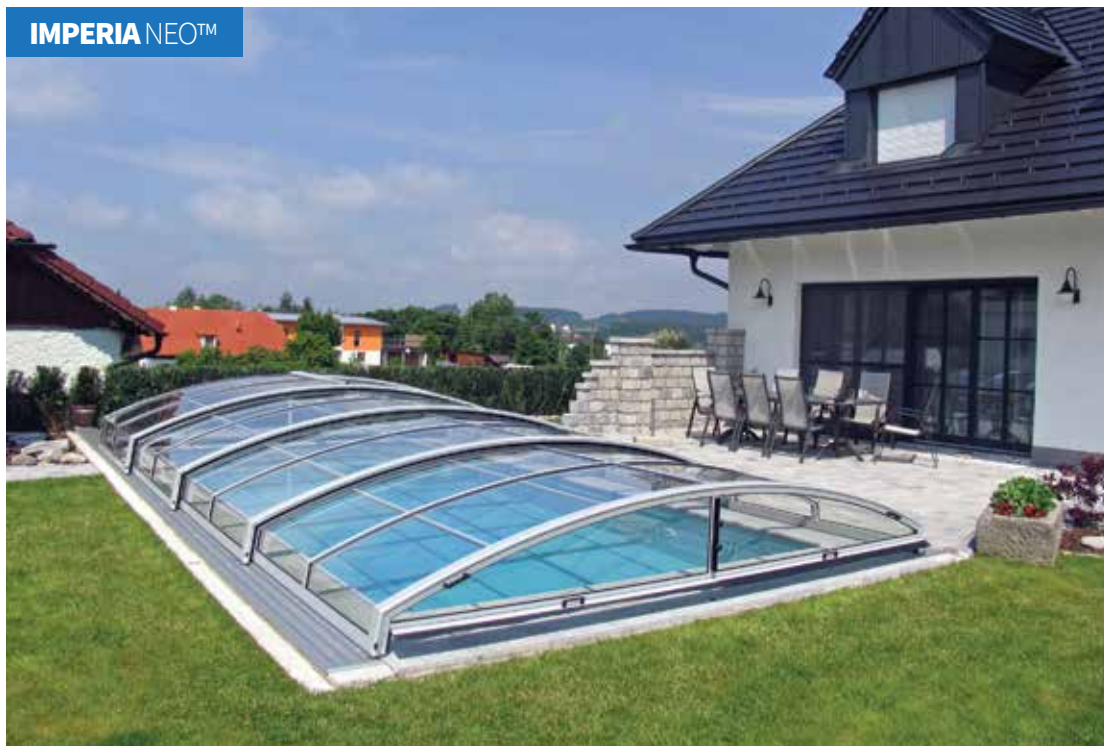

GAMME **NEO™** - COLLECTION EXCLUSIVE, NOUVELLE TENDANCE DANS L'ABRI DE PISCINE

IMPERIA NEO™