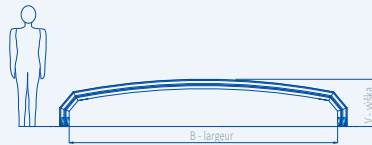

DETAILS TECHNIQUES - POOL PROGRAM

RIVIERA