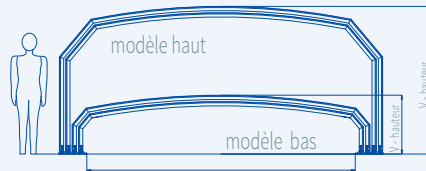

DETAILS TECHNIQUES - POOL PROGRAM

OCEANIC