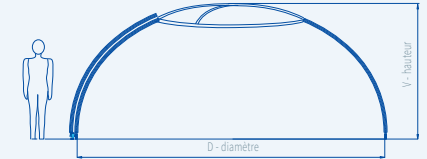

EASY UP + manche à fermeture

Seuil basculant - ouvert

Manche à fermeture

UN VRAI CONFORT – MANIPULATION SUPÉRIEUR DU BLOCAGE **EASY UP**

DETAILS TECHNIQUES - POOL PROGRAM

ELEGANT, ELEGANT NEO™

CORONA™

ORIENT