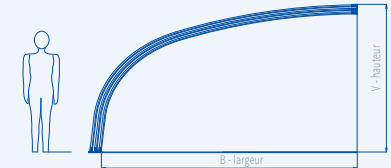

VERANDA NEO™