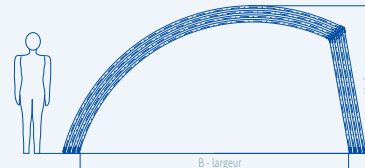

DETAILS TECHNIQUES - POOL PROGRAM

RAVENA