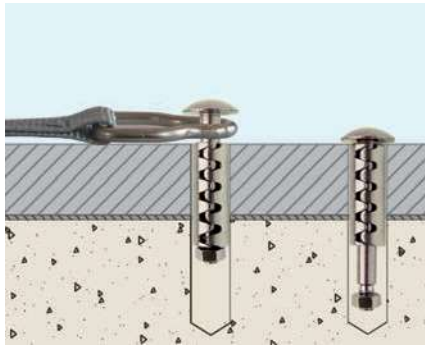

- *I tubi di alluminio sono visibili nella zona del bordo, al di sopra della copertura*

Rollschutz BAC

La copertura a barre che non richiede serraggio sui lati longitudinali.

Versione standard, bordo laterale con orlo a giorno. In opzione, ancoraggio longitudinale con set di serraggio integrato nell'orlo. Particolarmente adatto per cordoli con rialzo arrotondato o per condizioni di vento estreme.

Perfetto rinforzo longitudinale con listello originale BAC, che permette di riavvolgere la vostra copertura ancora più facilmente e uniformemente. Specialmente adatto per scale laterali o contorni complessi della vasca.

Sistemi di avvolgimento

Chiusura

Per coprire la vostra piscina, tirate la copertura a barre avvolta con la cinghia di tensione al di sopra della vasca.

Apertura manuale

Per aprire la vostra piscina, non avete che da avvolgere la copertura Rollschutz con la manovella di trasmissione ottenendo un rullo.

Apertura elettrica

Per facilitare l'apertura di vasche di grandi dimensioni, è disponibile una manovella a motore elettrico.

Sistemi di serraggio

Il nostro sistema di serraggio brevettato vi permette di coprire completamente la vostra piscina in pochi minuti. Tirate semplicemente il Rollschutz al di sopra della vasca con la cinghia di tensione, agganciate gli ancoraggi sul tirante a collo d'oca a scomparsa, ripiegate il cappio e la copertura è perfettamente tesa sulla vostra piscina.