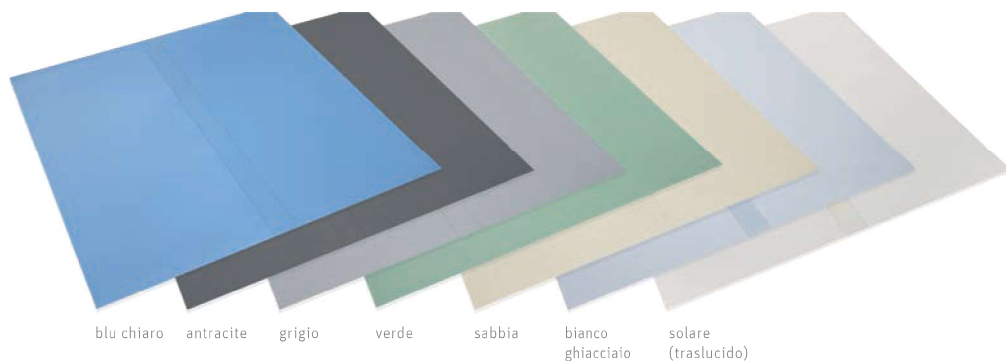

Apertura elettrica

Per facilitare l'apertura di vasche di grandi dimensioni, è disponibile una manovella a motore elettrico.

Sistemi di serraggio

Il nostro sistema di serraggio brevettato vi permette di coprire completamente la vostra piscina in pochi minuti. Tirate semplicemente il Rollschutz al di sopra della vasca con la cinghia di tensione, agganciate gli ancoraggi sul tirante a collo d'oca a scomparsa, ripiegate il cappio e la copertura è perfettamente tesa sulla vostra piscina.

Dopo aver tolto il Rollschutz, i perni dei tiranti sono completamente scomparsi nei cordoli della vasca; non vi è quindi pericolo di ferimento.

Scelta del colore Rollschutz

Per far sì che la copertura Rollschutz si armonizzi perfettamente con la vostra casa o con l'ambiente esterno della vostra piscina, potete scegliere tra i colori blu chiaro, antracite, grigio, verde, sabbia, bianco ghiacciaio e solare (traslucido). Con la versione solare approfittate dei raggi del sole per riscaldare la vostra piscina.